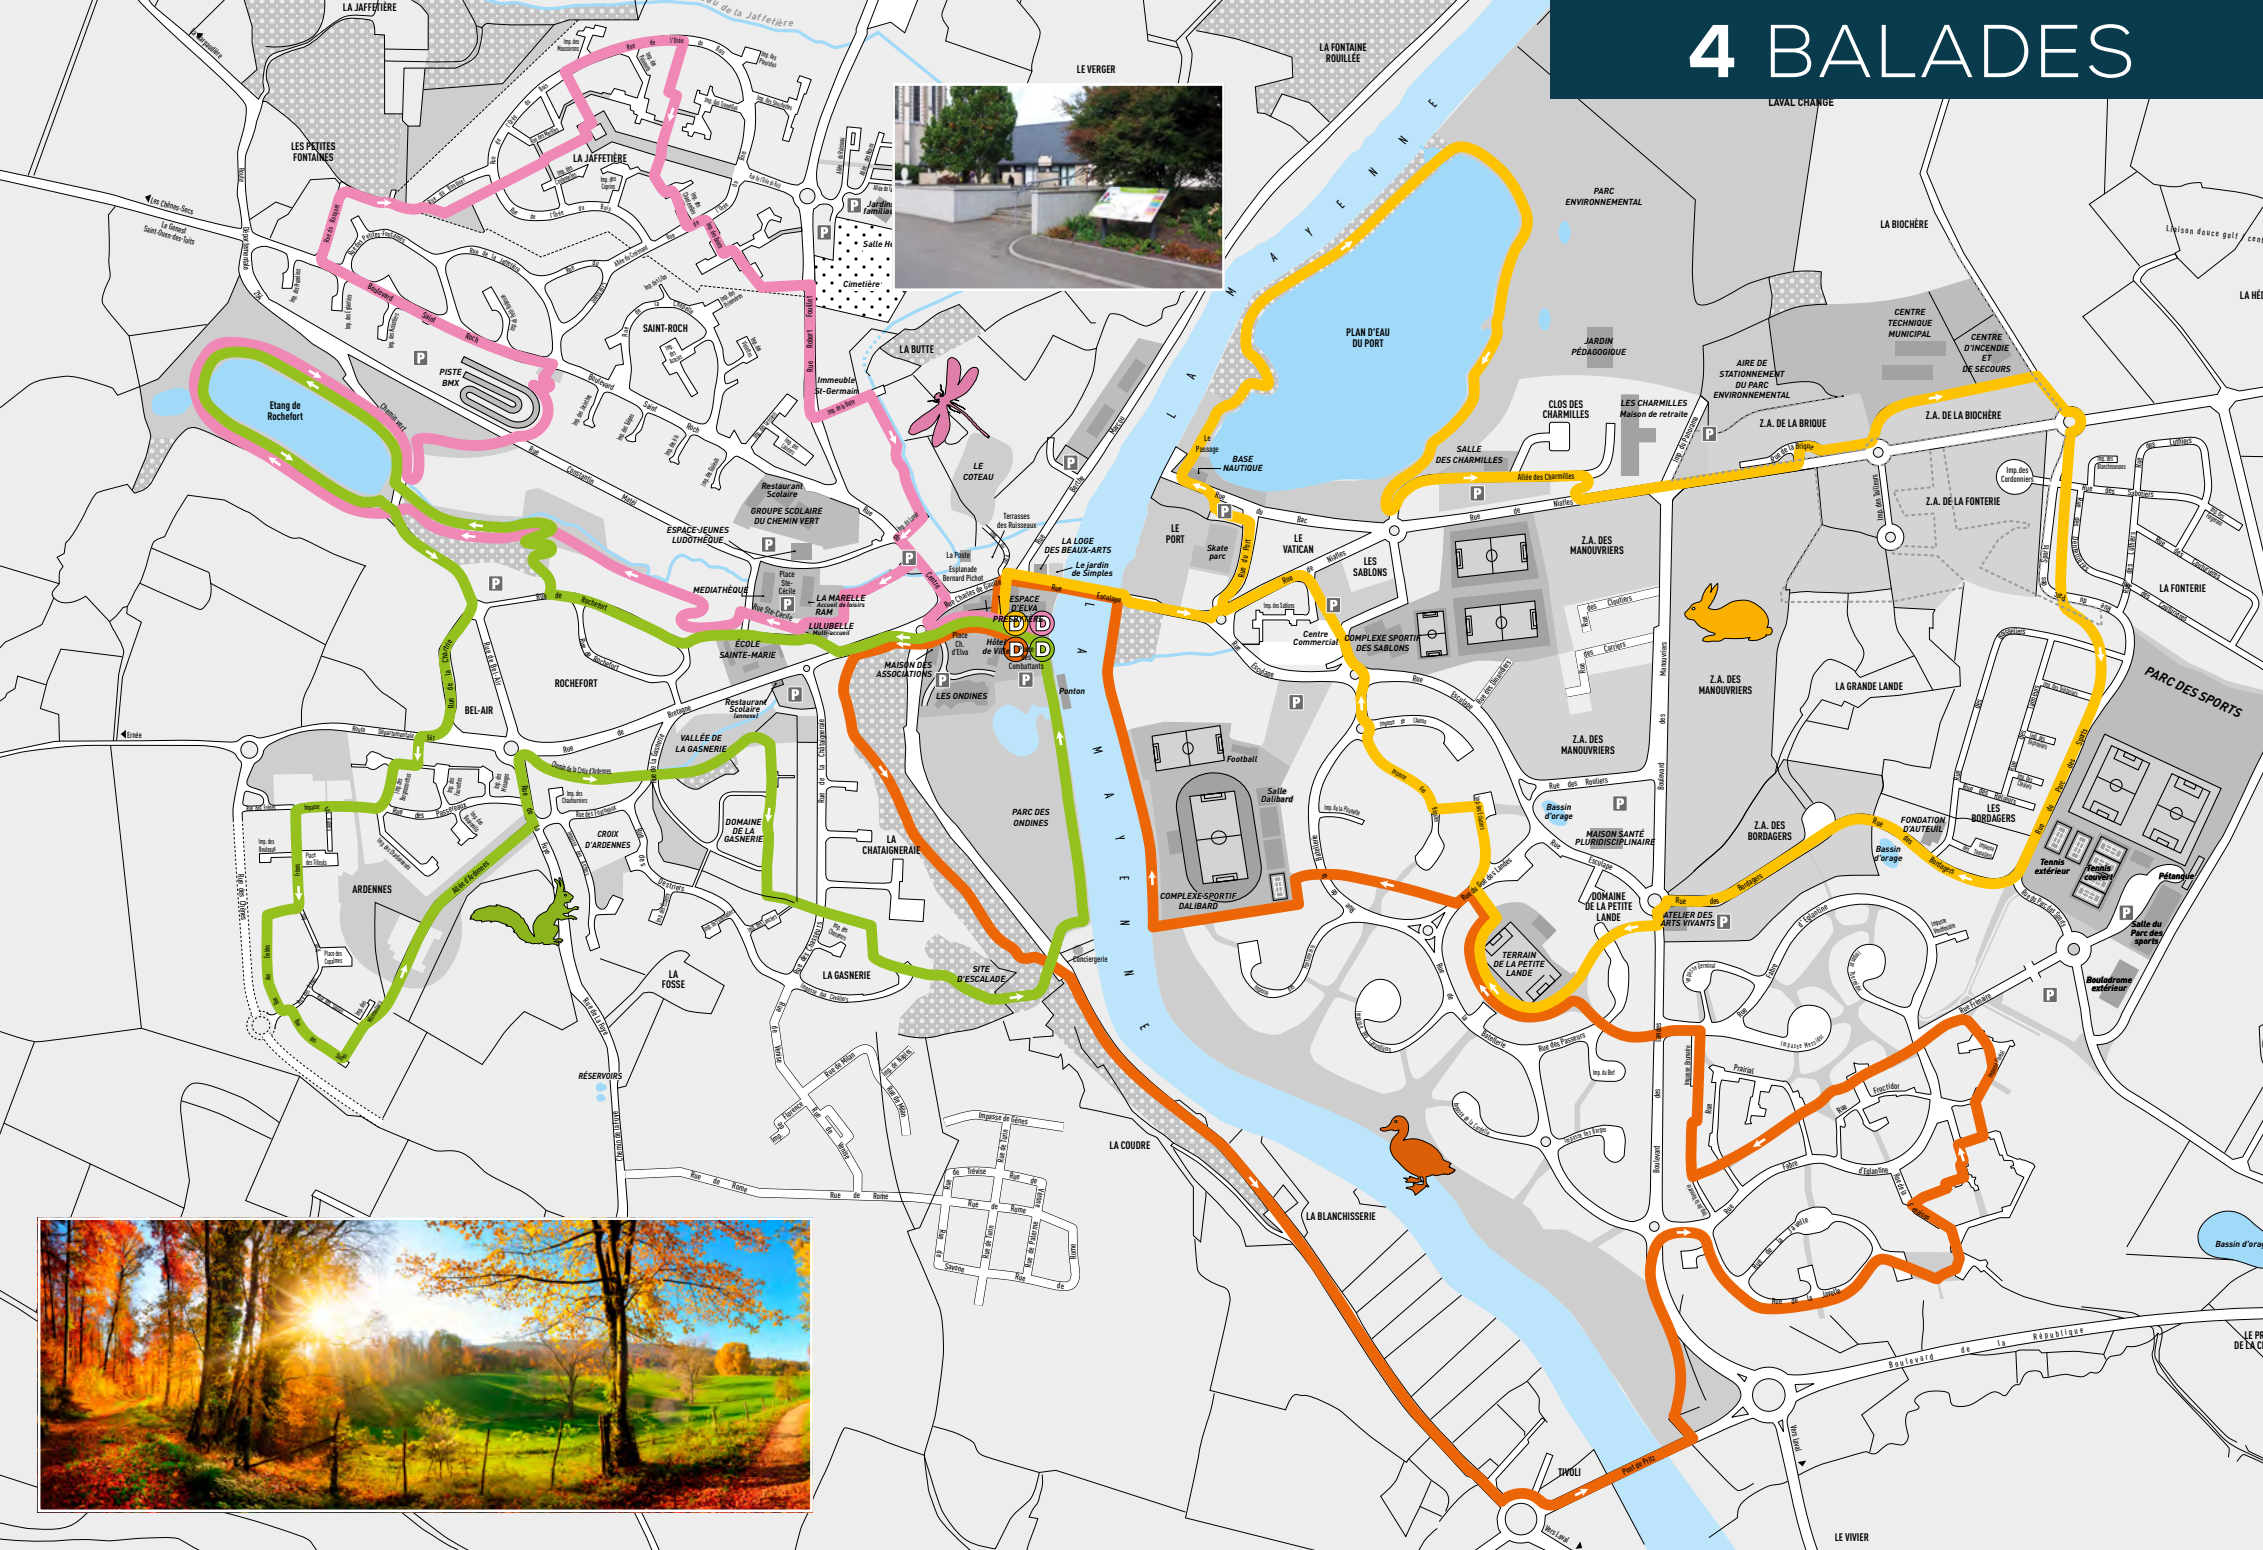

# 4 BALADES

au cœur de **CHANGÉ**

Circuit  
**La libellule** 4 km

Circuit  
**L'écureuil** 5 km

Circuit  
**Le lapin** 5 km

Circuit  
**Le canard** 5,5 km